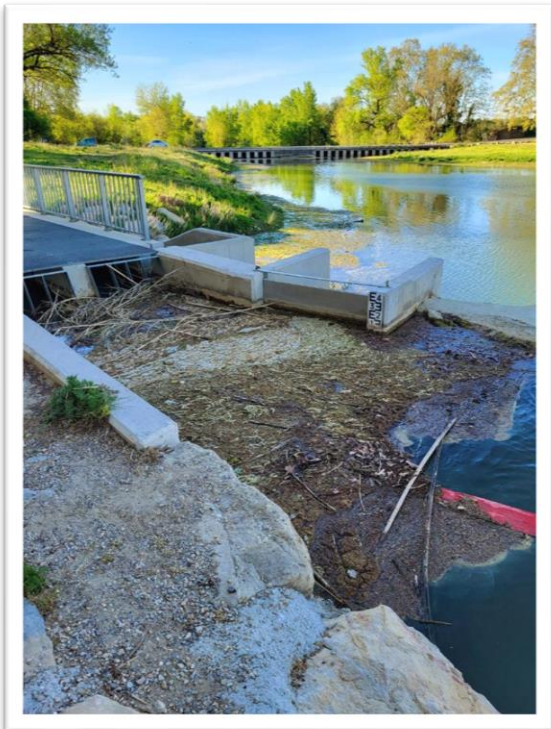

EQUIPE VERTE – Période du 1^{er} au 31 mars 2023

GALLARGUES-LE-MONTUEUX – Pont de Lunel

Débroussaillage et abattage

AVANT

APRES

AVANT

APRES

VILLETTELE

Passé à poissons

AVANT

APRES

SAINT LAURENT D'AIGOUZE – Vistre

Abattage et débroussaillage

AVANT

APRES

AVANT