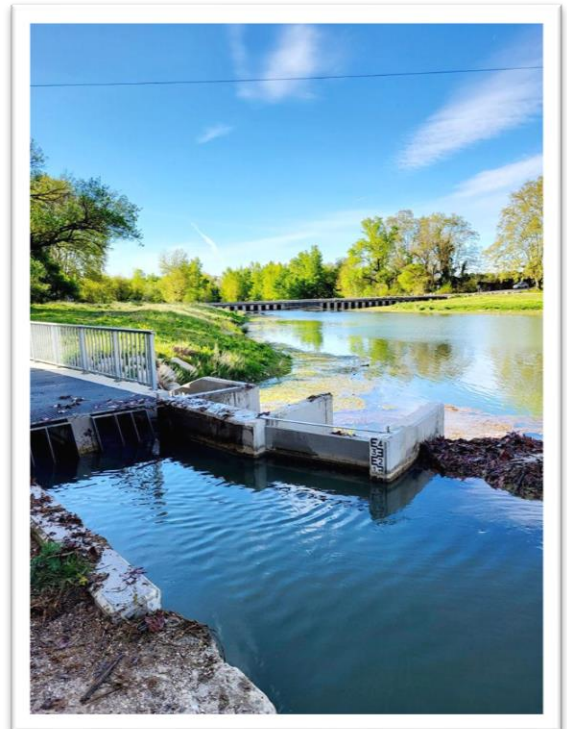

EQUIPE VERTE – Période du 1^{er} au 31 mars 2023

GALLARGUES-LE-MONTUEUX – Pont de Lunel

Débroussaillage et abattage

AVANT

APRES

AVANT

APRES

VILLETTELE

Passé à poissons

AVANT

APRES

SAINT LAURENT D'AIGOUZE – Vistre

Abattage et débroussaillage

AVANT

APRES

AVANT